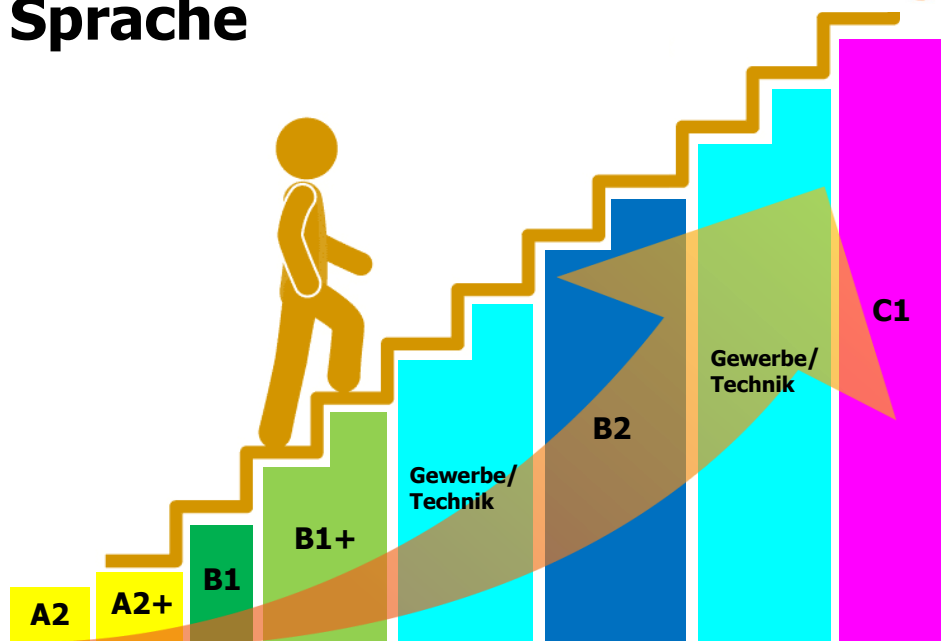

Der Schlüssel zum Erfolg ist Sprache

Der Schlüssel zum Erfolg ist Sprache

Bildungskreis Handwerk e.V.
Lange Reihe 67
44143 Dortmund
Tel.: 0231 5177-201 / -223

PLACE
STAMP
HERE

Sprachzentrum

Kurstermine 2. Quartal 2021

Vormittag 8:30 Uhr bis 12:45 Uhr

Berufsbezogene Deutschsprachförderung gem. §45a AufenthG (DeuFöV)

	A2	24.06.2021	bis	13.10.2021
	B1	28.06.2021	bis	18.10.2021
	C1	29.06.2021	bis	09.12.2021
	B2	30.06.2021	bis	19.11.2021