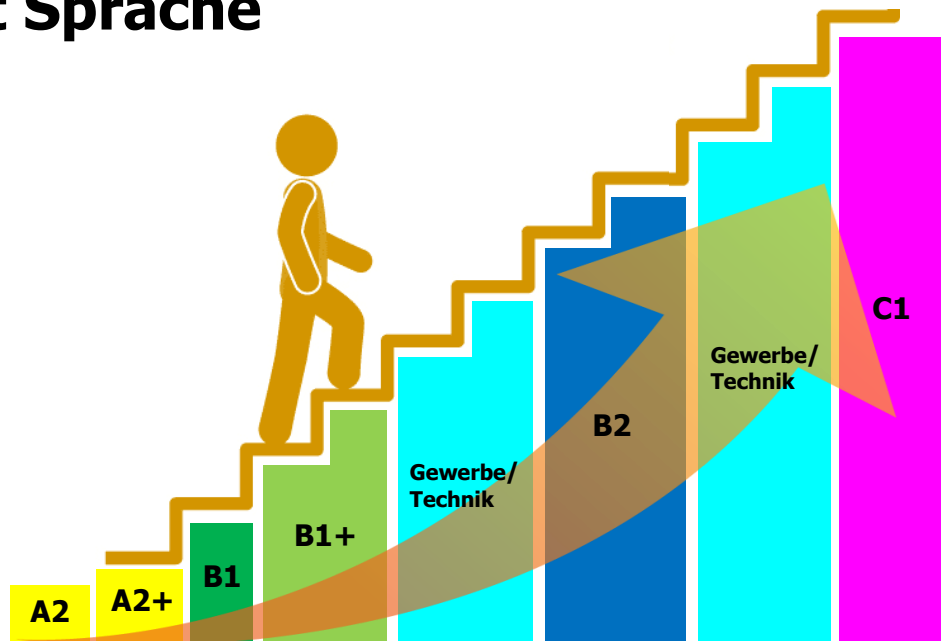

Der Schlüssel zum Erfolg ist Sprache

Der Schlüssel zum Erfolg ist Sprache

Bildungskreis Handwerk e.V.
Lange Reihe 67
44143 Dortmund
Tel.: 0231 5177-201 / -223

PLACE
STAMP
HERE

Sprachzentrum

Kurstermine 2. Quartal 2021

Vormittag 8:30 Uhr bis 12:45 Uhr

Berufsbezogene Deutschsprachförderung gem. §45a AufenthG (DeuFöV)

	A2	24.06.2021	bis	13.10.2021
	B1	28.06.2021	bis	18.10.2021
	C1	29.06.2021	bis	09.12.2021
	B2	30.06.2021	bis	19.11.2021